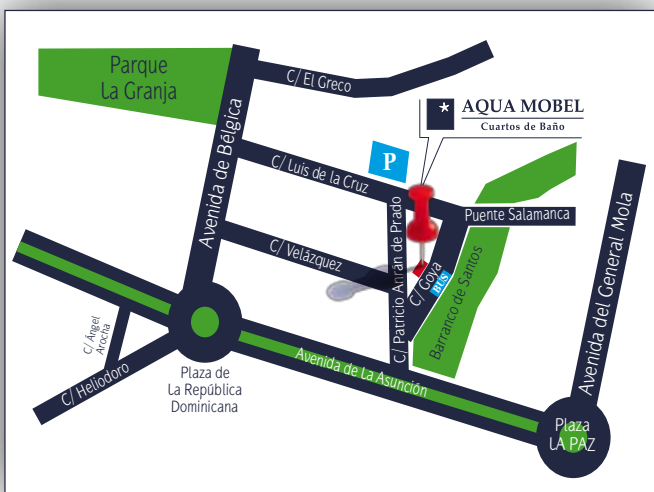

Calle Goya, 5
Santa Cruz de Tenerife
Tel. **922 201 633**
E-mail: info@aquamobel.com

www.aquamobel.com